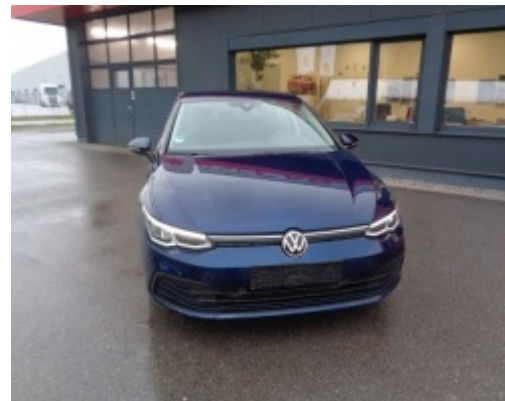

Volkswagen Golf VIII Lim. Life "LED,Navi" EXP â,- 16250-

64.000 km	Diesel	Anzahl Sitze: 5
09/2020	Automatik	Blau
110 kw	Hubraum: 1968 cm³	

Verbrauch innerorts: 4.4l/100km

Verbrauch außerorts: 3.3 l/100km

Verbrauch kombiniert: 3.7l/100km

Beschreibung: